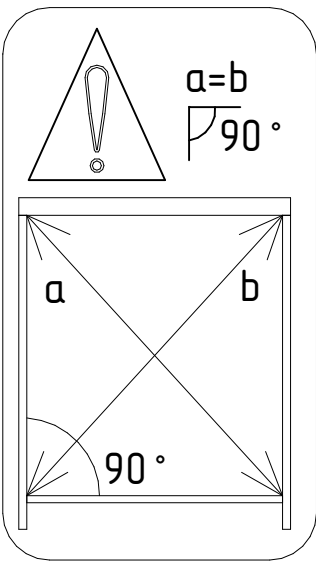

"Милано" Инструкция по сборке 49.200

D ×8  d 15	F ×150  d 5	G ×8  d 14	K ×2 	M ×2  M4x27	N ×8  d5 L12	P ×8 	S ×1  80x40x20
V ×8  8x28	X ×4 	Y ×8  15x13	C1 ×1  25x10x2.0	F1 ×4 	G1 ×4 	U1 ×4  US 3,5x16	V1 ×4  US 3,5x30
Z1 ×2  UP 3.5x16	C2 ×2  UP M4x14	I2 ×4  UP 3.5x20	J2 ×8  Rapid S	L2 ×2  US 2,5x16	M2 ×1  R8x50	N2 ×1  US 5x70	

№ уп.	№ детали	ШхГхВ, мм	Кол-во, ШТ
1	3	2268x382x16	1
	5	2268x382x16	1
	1	2158x429x3	1
2	4	367x418x16	2
	2	450x60x32	2

1.01

- 3 - 1
- X - 2
- J2 - 4

1.02

- 5 - 1
- X - 2
- J2 - 4

1.03

x2

- 4 - 1
- V - 4
- Y - 4
- G1 - 2

1.04

1.05

1.06

P - 8
I2 - 4

1.07

x2

2 - 1
F1 - 2
U1 - 2

1.08